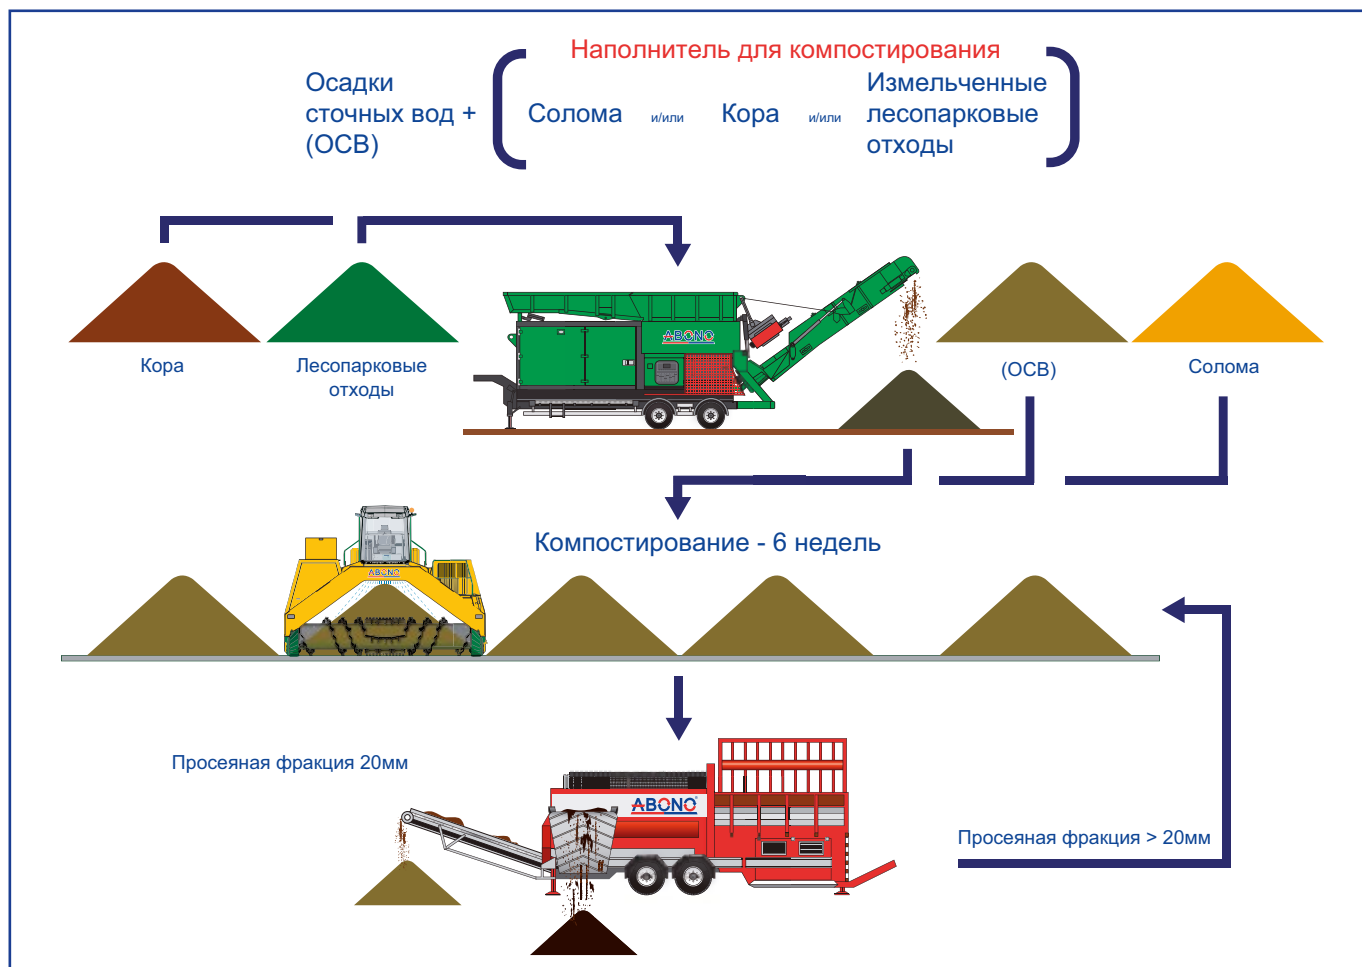

Система ускоренного компостирования ABONO® Компостирование помета, осадков сточных вод, органических отходов:

Преимущества самоходных ворошителей ABONO®:

- Простое управление с помощью универсального манипулятора
- Экономичный расход топлива за счет возможности регулирования нагрузок на двигатель
- Низкие расходы на техобслуживание за счет особой конструкции рамы, шасси и ротора
- Самая высокая производительность ворошения в данном классе установок
- Самый большой выбор опций, позволяющих оптимизировать управление машиной

ООО «АБОНО»
127299, Москва,
ул. Клары Цеткин, 4

Москва: +7(495) 651-6134
Липецк: +7(4742) 52-21-33
Краснодар: +7(861) 203-3740

info@abono.ru
www.abono.ru